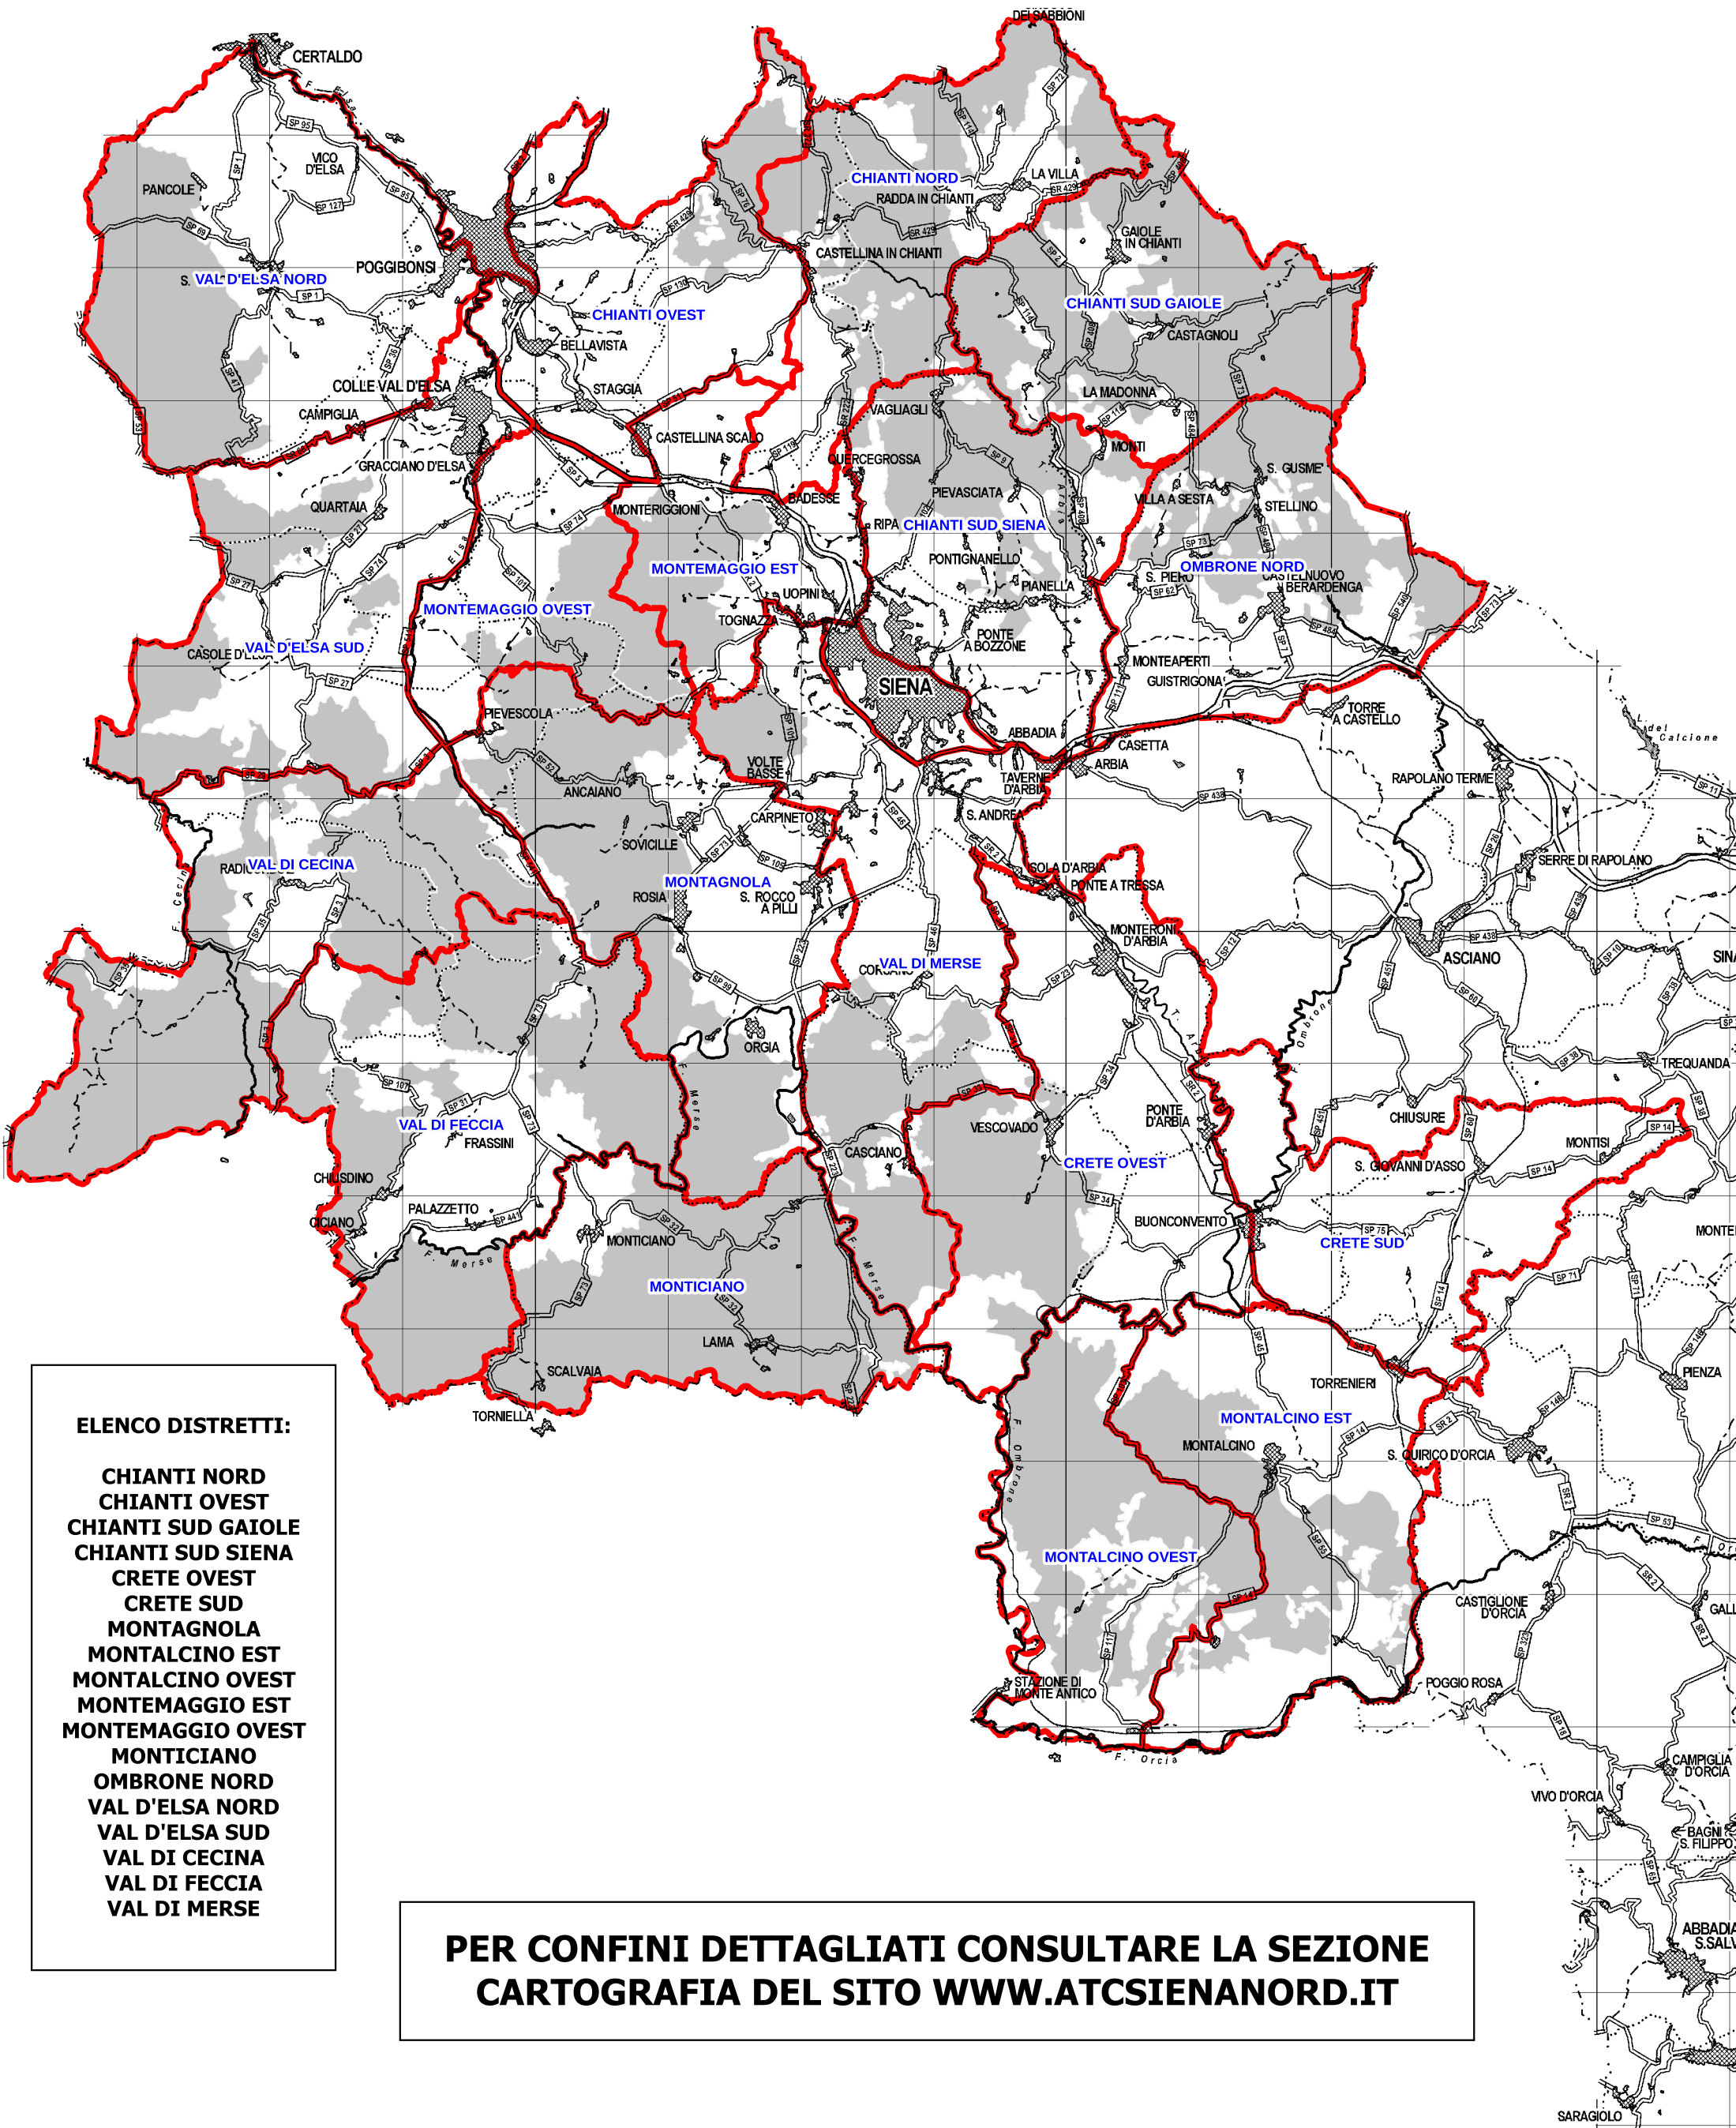

- DISTRETTI DI CACCIA**
- ZONE VOCATE AL CINGHIALE**

DISTRETTI PER LA GESTIONE DEL CINGHIALE IN FORMA SINGOLA E IN GIRATA CON CANE LIMIERE

Per la caccia al cinghiale in forma singola e in girata con cane limiere fare riferimento ai distretti nella presente cartografia. La caccia al cinghiale in forma singola e in girata con cane limiere è consentita nella porzione di area NON vocata al cinghiale compresa negli stessi.

- ELENCO DISTRETTI:**
- CHIANTI NORD
 - CHIANTI OVEST
 - CHIANTI SUD GAIOLE
 - CHIANTI SUD SIENA
 - CRETE OVEST
 - CRETE SUD
 - MONTAGNOLA
 - MONTALCINO EST
 - MONTALCINO OVEST
 - MONTEMAGGIO EST
 - MONTEMAGGIO OVEST
 - MONTICIANO
 - OMBRONE NORD
 - VAL D'ELSA NORD
 - VAL D'ELSA SUD
 - VAL DI CECINA
 - VAL DI FECCIA
 - VAL DI MERSE

PER CONFINI DETTAGLIATI CONSULTARE LA SEZIONE CARTOGRAFIA DEL SITO WWW.ATCSIENANORD.IT