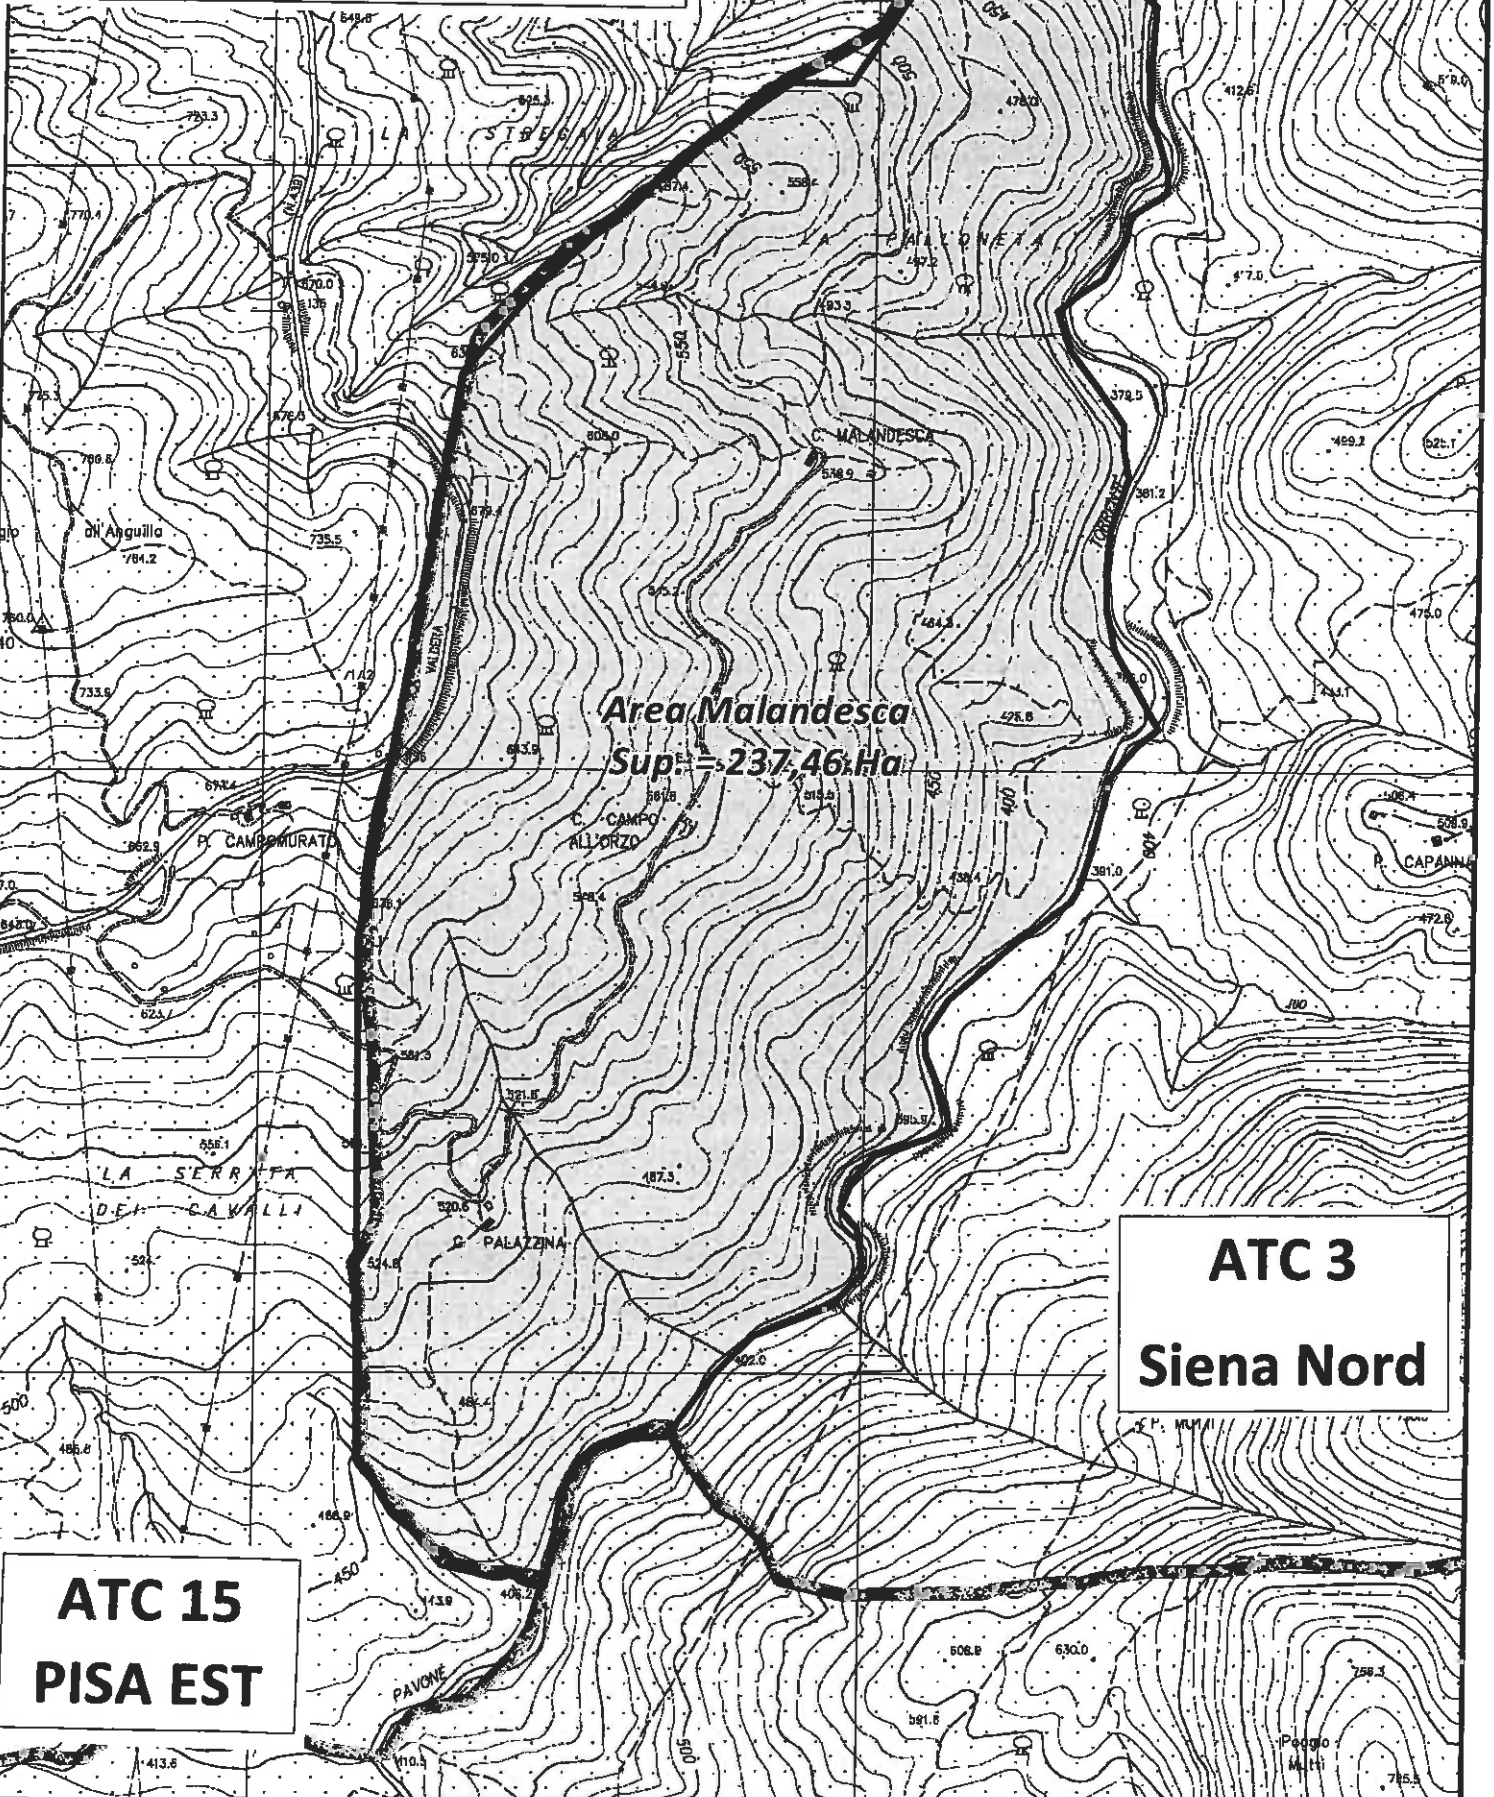

**Area interscambio  
ATC 15 Pisa Est – ATC 3 Siena Nord**

**Stagione Venatoria 2017/18  
Scala 1:12.500**

**Allegato 2A**

**Area Malandesca  
Sup. = 237,46 Ha**

**ATC 3  
Siena Nord**

**ATC 15  
PISA EST**